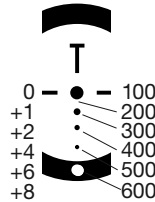

Ballistic CQ Reticle

5.56, 62gr FMJ

.307BC 3025fps
Sight Height 2.3"
Altitude 2000ft

5.56 55gr FMJ

.243BC 3200fps
Sight Height 2.3"
Altitude 2000ft

5.56 50gr V-Max

.242BC 3300fps
Sight Height 2.3"
Altitude 2000ft

5.56 68gr HMatch

.355BC 2850fps
Sight Height 2.3"
Altitude 2000ft

5.56 77gr SMK

.372BC 2750fps
Sight Height 1.8"
Altitude 2000ft

7.62 150gr FMJ

.425BC 2750fps
Sight Height 2.3"
Altitude 2000ft

7.62 168gr SMK