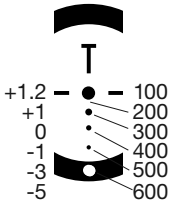

Ballistic CQ Reticle

5.56, 62gr FMJ

.307BC 3025fps
Sight Height 2.3"
Altitude 2000ft

5.56 55gr FMJ

.243BC 3200fps
Sight Height 2.3"
Altitude 2000ft

5.56 50gr V-Max

.242BC 3300fps
Sight Height 2.3"
Altitude 2000ft

5.56 68gr HMatch

.355BC 2850fps
Sight Height 2.3"
Altitude 2000ft

5.56 77gr SMK

.372BC 2750fps
Sight Height 1.8"
Altitude 2000ft

7.62 150gr FMJ

.425BC 2750fps
Sight Height 2.3"
Altitude 2000ft

7.62 168gr SMK