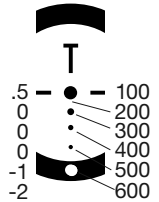

Ballistic CQ Reticle

5.56, 62gr FMJ

.307BC 3025fps
Sight Height 2.3"
Altitude 2000ft

5.56 55gr FMJ

.243BC 3200fps
Sight Height 2.3"
Altitude 2000ft

5.56 50gr V-Max

.242BC 3300fps
Sight Height 2.3"
Altitude 2000ft

5.56 68gr HMatch

.355BC 2850fps
Sight Height 2.3"
Altitude 2000ft

5.56 77gr SMK

.372BC 2750fps
Sight Height 1.8"
Altitude 2000ft

7.62 150gr FMJ

.425BC 2750fps
Sight Height 2.3"
Altitude 2000ft

7.62 168gr SMK