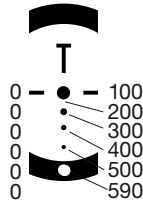

Ballistic CQ Reticle

5.56, 62gr FMJ

.307BC 3025fps
Sight Height 2.3"
Altitude 2000ft

5.56 55gr FMJ

.243BC 3200fps
Sight Height 2.3"
Altitude 2000ft

5.56 50gr V-Max

.242BC 3300fps
Sight Height 2.3"
Altitude 2000ft

5.56 68gr HMatch

.355BC 2850fps
Sight Height 2.3"
Altitude 2000ft

5.56 77gr SMK

.372BC 2750fps
Sight Height 1.8"
Altitude 2000ft

7.62 150gr FMJ

.425BC 2750fps
Sight Height 2.3"
Altitude 2000ft

7.62 168gr SMK