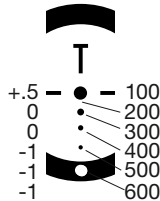

5.56 68gr HMatch

.355BC 2850fps
Sight Height 2.3"
Altitude 2000ft

5.56 77gr SMK

.372BC 2750fps
Sight Height 1.8"
Altitude 2000ft

7.62 150gr FMJ

.425BC 2750fps
Sight Height 2.3"
Altitude 2000ft

7.62 168gr SMK